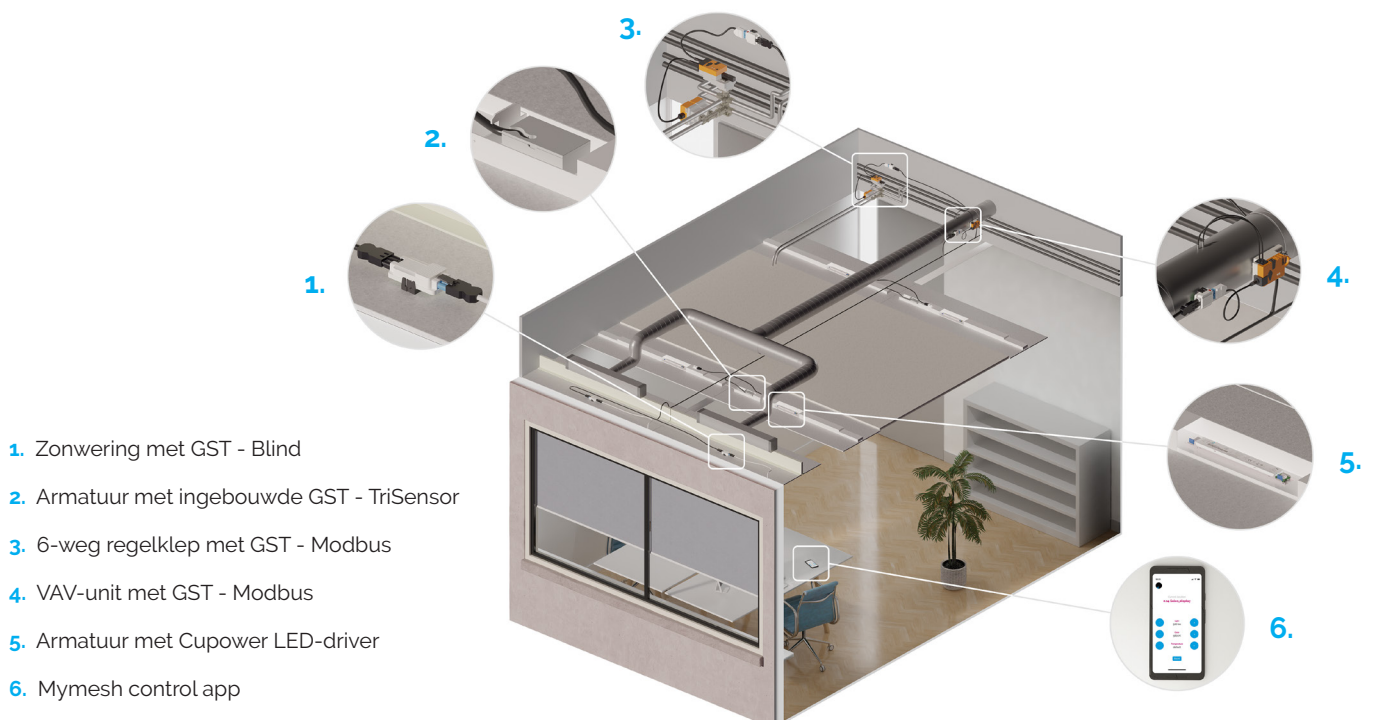

Ontdek Mymesh 1, 2 en 3 en Mymesh Cloud

Mymesh 1 - Smart Lighting + HCL

De basis voor een volledige integratie van lichtbesturing. Ontdek alle voordelen van een draadloos zelfstandig lokaal werkend lichtbesturingssysteem zonder DALI-bekabeling. Ideaal voor nieuwbouw én renovatie. Onbeperkt schaalbaar en de mogelijkheid tot integratie met (third party) apps en diverse cloudapplicaties.

Mymesh 2 - Smart Lighting + Basic Climate

Wil je ook nog lokale klimaatbesturing? Ga dan voor Mymesh 2. Dit is de perfecte uitbreiding van de unieke draadloze Mymesh 1-oplossing, waarbij de ventilatoren en kleppen draadloos bestuurd worden op basis van temperatuur en aanwezigheid. Een volledig draadloze integratie van licht én klimaat, zonder DALI- en Modbus-bekabeling. Van algemene en biodynamische (HCL) verlichting tot zonwering.

Mymesh 3 - Smart Lighting + Advanced Climate oplossing

Nog meer mogelijkheden? Ga dan voor Mymesh 3. De ultieme oplossing, als uitbreiding van Mymesh 2. Met net nog meer mogelijkheden, door regelingen gebaseerd op bezetting van de ruimte. Ventilatie wordt volledig afgestemd op het aantal mensen in de ruimte.

Mymesh Cloud

Met Mymesh Cloud heb je alles wat je bij een smart building mag verwachten. Met continu zicht op de prestaties van het gebouw, en overzichtelijke dashboards. Onmisbaar voor efficiënt onderhoud en beheer, maar ook voor analyse. Mymesh Cloud is een open platform en werkt moeiteloos samen met third party applicaties en apps.